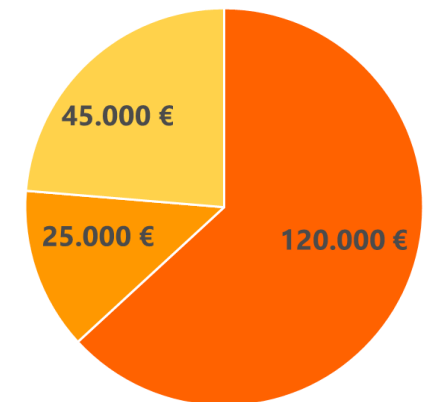

Anmeldung und Infos:
Tel. 0361 553 622 5
info@jesus-projekt-erfurt.de
www.jesus-projekt-erfurt.de